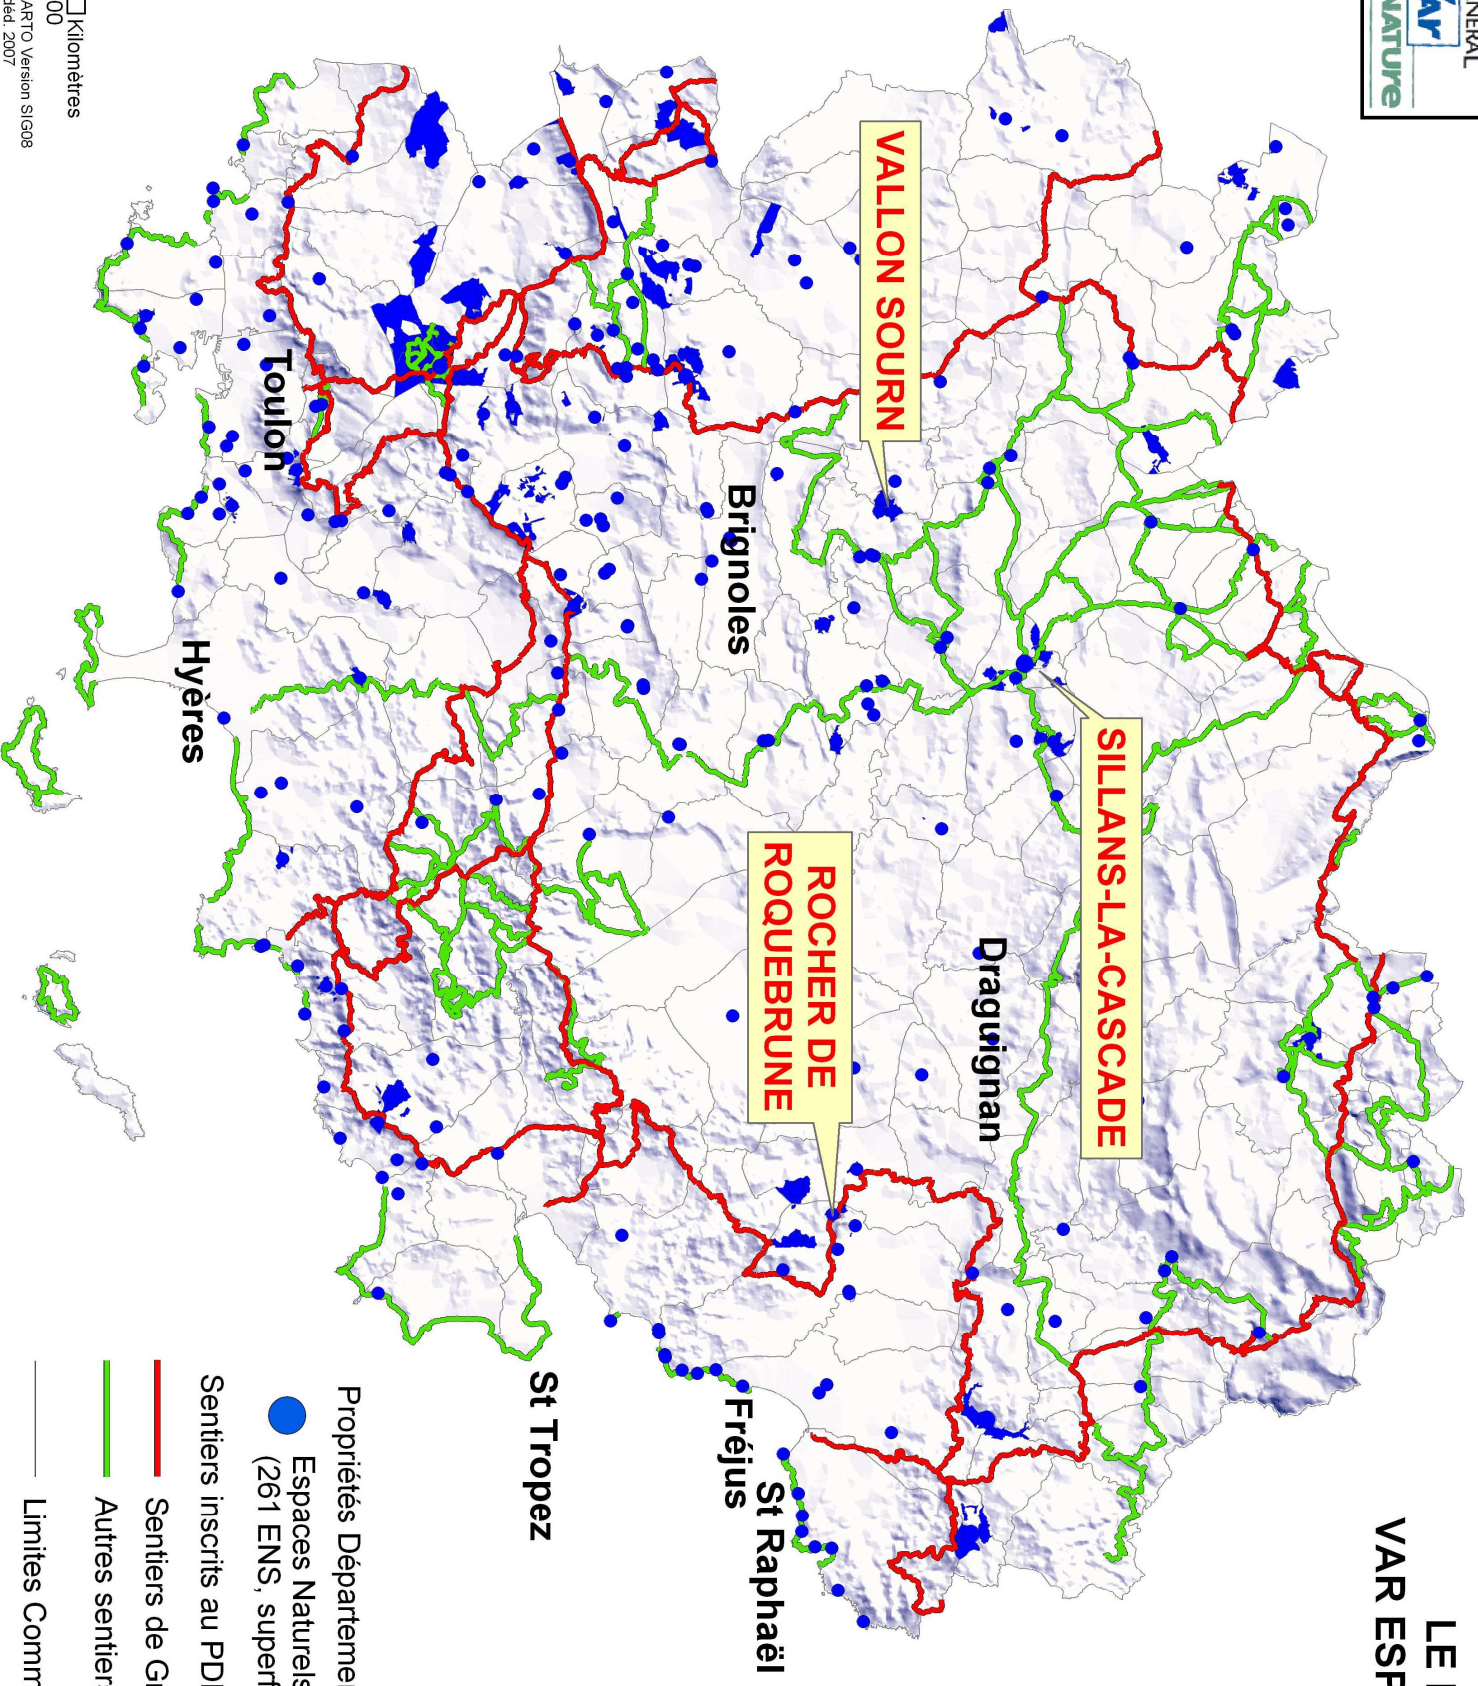

**LE RESEAU  
 VAR ESPACE NATURE**

Propriétés Départementales :

● Espaces Naturels Sensibles  
 (261 ENS, superficie totale > 11.750 ha)

— Sentiers inscrits au PDIPR (1.700km) :

— Sentiers de Grandes Randonnées

— Autres sentiers

— Limites Communales

St Tropez

Fréjus  
 St Raphaël

Draguignan

Brignoles

Toulon

Hyères

VALLON SOURN

SILLANS-LA-CASCADE

ROCHER DE  
 ROQUEBRUNE